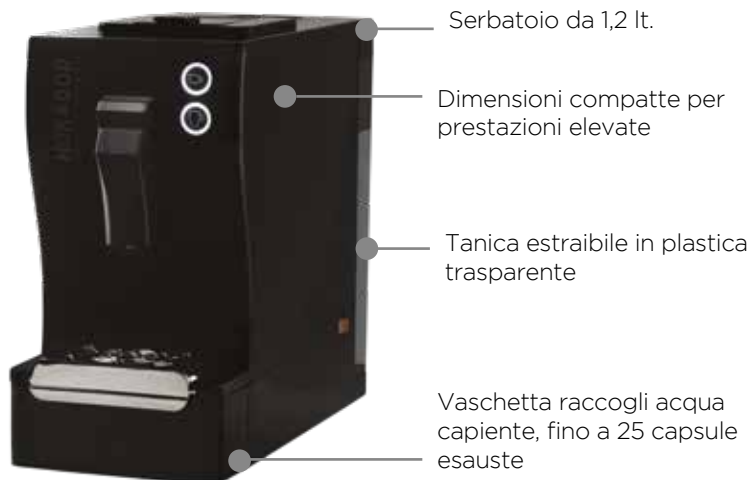

Profumata e gustosa

MOU

Irresistibile

Compact

Compact è una macchina a capsule dal design semplice ed elegante, ideale per qualsiasi tipo di ambiente. Disponibile in due versioni, **Compact** e **Compact Up**. Entrambe si distinguono per l'ampia vaschetta che può contenere fino a 25 capsule esauste e per le dimensioni compatte, che garantiscono l'erogazione di un autentico espresso italiano senza occupare volumi importanti. **Compact Up** è stata sviluppata con l'obiettivo di migliorare l'erogazione e rendere possibile la gestione dei parametri di utilizzo della macchina attraverso un'app Mokador dedicata.

Compact

Compact Up

Tasto elettromeccanico ON/OFF manuale

2 pulsanti per dosaggi automatici regolabili

Assenza di contabattute elettronico

Scheda elettronica

Assenza di scheda elettronica

2 bicchierini di vetro in omaggio

2 bicchierini di vetro in omaggio

 Tecnologia Bluetooth gestibile da app su dispositivi esterni

CARATTERISTICHE TECNICHE

Larghezza 16 cm

Altezza 29 cm

Profondità 34 cm

Peso 5,8 Kg

Alimentazione 230 V - 50Hz