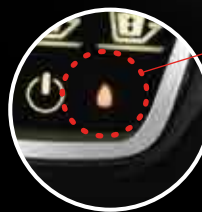

SPIA ACQUA ESAURITA

Dotata di una spia che segnala l'esaurimento dell'acqua nella vaschetta.